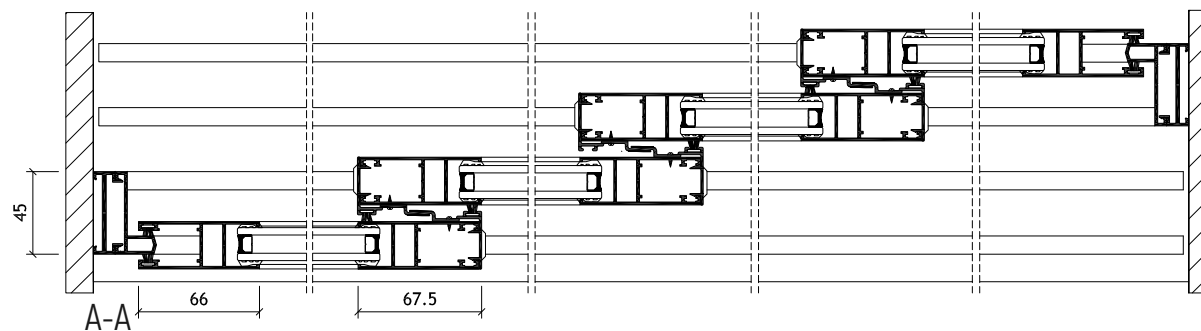

POSUVNÉ RÁMOVÉ ZASKLENIE

FARBY SYSTÉMOV

Matná štruktúra

MAXIMÁLNE ROZMERY

max šírka systému	4670 mm
max výška systému	2600 mm
max šírka krídla VSG 44.1	1600 mm
max šírka krídla 4-8-4 izol.	850 mm
max hmotnosť / krídlo	100 kg

FARBY SYSTÉMOV

Matná štruktúra

MAXIMÁLNE ROZMERY

max šírka systému	9340 mm
max výška systému	2600 mm
max šírka krídla VSG 44.1	1600 mm
max šírka krídla 4-8-4 izol.	850 mm
max hmotnosť / krídlo	100 kg

FARBY SYSTÉMOV

Matná štruktúra

MAXIMÁLNE ROZMERY

max šírka systému	6200 mm
max výška systému	2600 mm
max šírka krídla VSG 44.1	1600 mm
max šírka krídla 4-8-4 izol.	850 mm
max hmotnosť/ krídlo	100 kg

FARBY SYSTÉMOV

Matná štruktúra

MAXIMÁLNE ROZMERY

max šírka systému	12400 mm
max výška systému	2600 mm
max šírka krídla VSG 44.1	1600 mm
max šírka krídla 4-8-4 izol.	850 mm
max hmotnosť / krídlo	100 kg

FARBY SYSTÉMOV

Matná štruktúra

MAXIMÁLNE ROZMERY