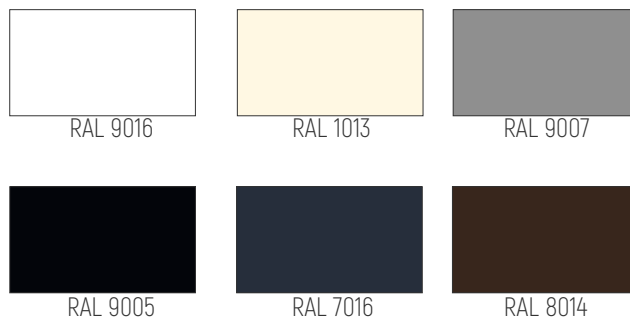

POSUVNÉ RÁMOVÉ ZASKLENIE

FARBY SYSTÉMOV

Matná štruktúra

MAXIMÁLNE ROZMERY

max šírka systému	4670 mm
max výška systému	2600 mm
max šírka krídla VSG 44.1	1600 mm
max šírka krídla 4-8-4 izol.	850 mm
max hmotnosť / krídlo	100 kg

FARBY SYSTÉMOV

Matná štruktúra

MAXIMÁLNE ROZMERY

max šírka systému	9340 mm
max výška systému	2600 mm
max šírka krídla VSG 44.1	1600 mm
max šírka krídla 4-8-4 izol.	850 mm
max hmotnosť / krídlo	100 kg

FARBY SYSTÉMOV