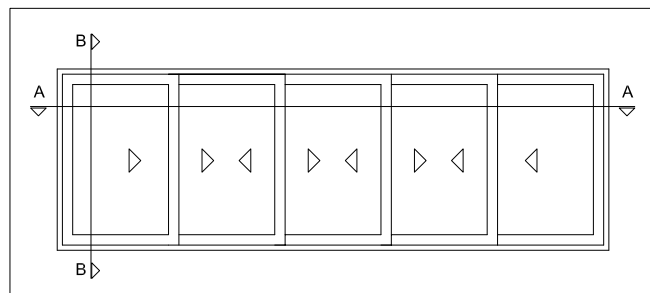

Matná štruktúra

MAXIMÁLNE ROZMERY

max šírka systému	6200 mm
max výška systému	2600 mm
max šírka krídla VSG 44.1	1600 mm
max šírka krídla 4-8-4 izol.	850 mm
max hmotnosť/ krídlo	100 kg

FARBY SYSTÉMOV

Matná štruktúra

MAXIMÁLNE ROZMERY

max šírka systému	12400 mm
max výška systému	2600 mm
max šírka krídla VSG 44.1	1600 mm
max šírka krídla 4-8-4 izol.	850 mm
max hmotnosť / krídlo	100 kg

FARBY SYSTÉMOV

Matná štruktúra

MAXIMÁLNE ROZMERY

max šírka systému	7740 mm
max výška systému	2600 mm
max šírka krídla VSG 44.1	1600 mm
max šírka krídla 4-8-4 izol.	850 mm
max hmotnosť / krídlo	100 kg

FARBY SYSTÉMOV

Matná štruktúra

MAXIMÁLNE ROZMERY

max šírka systému	15480 mm
max výška systému	2600 mm
max šírka krídla VSG 44.1	1600 mm
max šírka krídla 4-8-4 izol.	850 mm
max hmotnosť / krídlo	100 kg