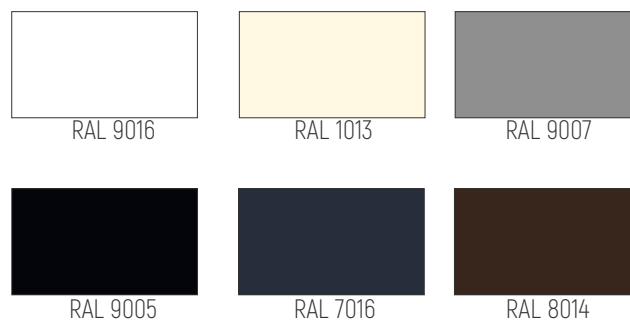

FARBY SYSTÉMOV

Matná štruktúra

MAXIMÁLNE ROZMERY

max šírka systému	9340 mm
max výška systému	2600 mm
max šírka krídla VSG 44.1	1600 mm
max šírka krídla 4-8-4 izol.	850 mm
max hmotnosť / krídlo	100 kg

FARBY SYSTÉMOV