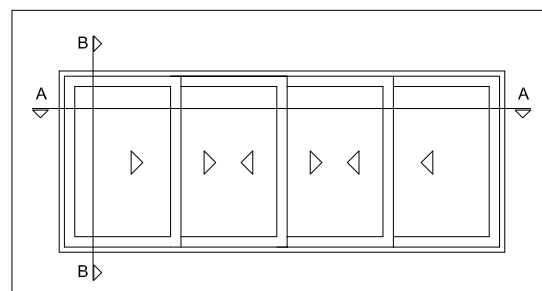

POSUVNÉ RÁMOVÉ ZASKLENIE

FARBY SYSTÉMOV

Matná štruktúra

MAXIMÁLNE ROZMERY

max šírka systému	4670 mm
max výška systému	2600 mm
max šírka krídla VSG 44.1	1600 mm
max šírka krídla 4-8-4 izol.	850 mm
max hmotnosť / krídlo	100 kg

FARBY SYSTÉMOV

Matná štruktúra

MAXIMÁLNE ROZMERY

max šírka systému	9340 mm
max výška systému	2600 mm
max šírka krídla VSG 44.1	1600 mm
max šírka krídla 4-8-4 izol.	850 mm
max hmotnosť / krídlo	100 kg

FARBY SYSTÉMOV

MAXIMÁLNE ROZMERY

max šírka systému	12400 mm
max výška systému	2600 mm
max šírka krídla VSG 44.1	1600 mm
max šírka krídla 4-8-4 izol.	850 mm
max hmotnosť / krídlo	100 kg

FARBY SYSTÉMOV

Matná štruktúra

MAXIMÁLNE ROZMERY

max šírka systému	7740 mm
max výška systému	2600 mm
max šírka krídla VSG 44.1	1600 mm
max šírka krídla 4-8-4 izol.	850 mm
max hmotnosť / krídlo	100 kg

FARBY SYSTÉMOV

Matná štruktúra

MAXIMÁLNE ROZMERY

max šírka systému	15480 mm
max výška systému	2600 mm
max šírka krídla VSG 44.1	1600 mm
max šírka krídla 4-8-4 izol.	850 mm
max hmotnosť / krídlo	100 kg