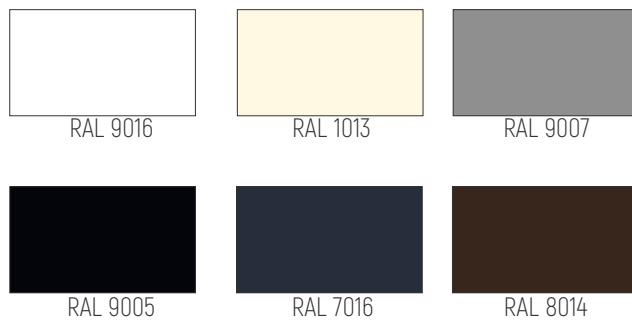

FARBY SYSTÉMOV

Matná štruktúra

MAXIMÁLNE ROZMERY

max šírka systému	7740 mm
max výška systému	2600 mm
max šírka krídla VSG 44.1	1600 mm
max šírka krídla 4-8-4 izol.	850 mm
max hmotnosť / krídlo	100 kg