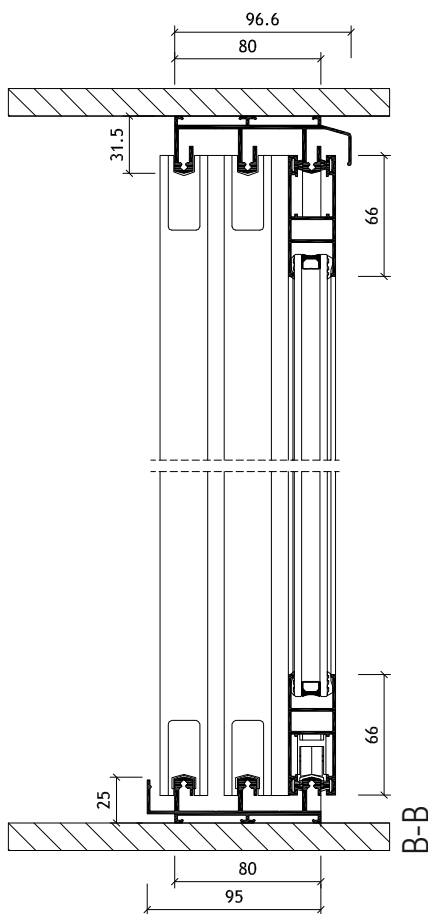

POSUVNÉ RÁMOVÉ ZASKLENIE

FARBY SYSTÉMOV

Matná štruktúra

MAXIMÁLNE ROZMERY

max šírka systému	4670 mm
max výška systému	2600 mm
max šírka krídla VSG 44.1	1600 mm
max šírka krídla 4-8-4 izol.	850 mm
max hmotnosť / krídlo	100 kg

FARBY SYSTÉMOV

Matná štruktúra

MAXIMÁLNE ROZMERY

max šírka systému	9340 mm
max výška systému	2600 mm
max šírka krídla VSG 44.1	1600 mm
max šírka krídla 4-8-4 izol.	850 mm
max hmotnosť / krídlo	100 kg

FARBY SYSTÉMOV

Matná štruktúra

MAXIMÁLNE ROZMERY

max šírka systému	6200 mm
max výška systému	2600 mm
max šírka krídla VSG 44.1	1600 mm
max šírka krídla 4-8-4 izol.	850 mm
max hmotnosť/ krídlo	100 kg

FARBY SYSTÉMOV

Matná štruktúra

MAXIMÁLNE ROZMERY

max šírka systému	12400 mm
max výška systému	2600 mm
max šírka krídla VSG 44.1	1600 mm
max šírka krídla 4-8-4 izol.	850 mm
max hmotnosť / krídlo	100 kg

FARBY SYSTÉMOV

Matná štruktúra

MAXIMÁLNE ROZMERY