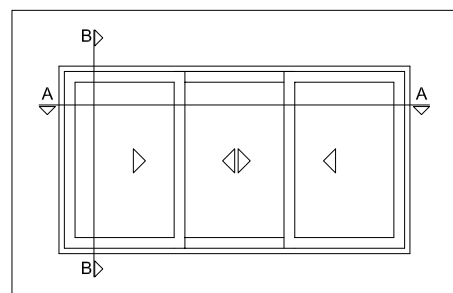

POSUVNÉ RÁMOVÉ ZASKLENIE

FARBY SYSTÉMOV

Matná štruktúra

MAXIMÁLNE ROZMERY

max šírka systému	4670 mm
max výška systému	2600 mm
max šírka krídla VSG 44.1	1600 mm
max šírka krídla 4-8-4 izol.	850 mm
max hmotnosť / krídlo	100 kg

FARBY SYSTÉMOV

Matná štruktúra

MAXIMÁLNE ROZMERY

max šírka systému	9340 mm
max výška systému	2600 mm
max šírka krídla VSG 44.1	1600 mm
max šírka krídla 4-8-4 izol.	850 mm
max hmotnosť / krídlo	100 kg

FARBY SYSTÉMOV

Matná štruktúra

MAXIMÁLNE ROZMERY

max šírka systému	6200 mm
max výška systému	2600 mm
max šírka krídla VSG 44.1	1600 mm
max šírka krídla 4-8-4 izol.	850 mm
max hmotnosť/ krídlo	100 kg

FARBY SYSTÉMOV

Matná štruktúra

max šírka systému	7740 mm
max výška systému	2600 mm
max šírka krídla VSG 44.1	1600 mm
max šírka krídla 4-8-4 izol.	850 mm
max hmotnosť / krídlo	100 kg

FARBY SYSTÉMOV

Matná štruktúra

MAXIMÁLNE ROZMERY

max šírka systému	15480 mm
max výška systému	2600 mm
max šírka krídla VSG 44.1	1600 mm
max šírka krídla 4-8-4 izol.	850 mm
max hmotnosť / krídlo	100 kg