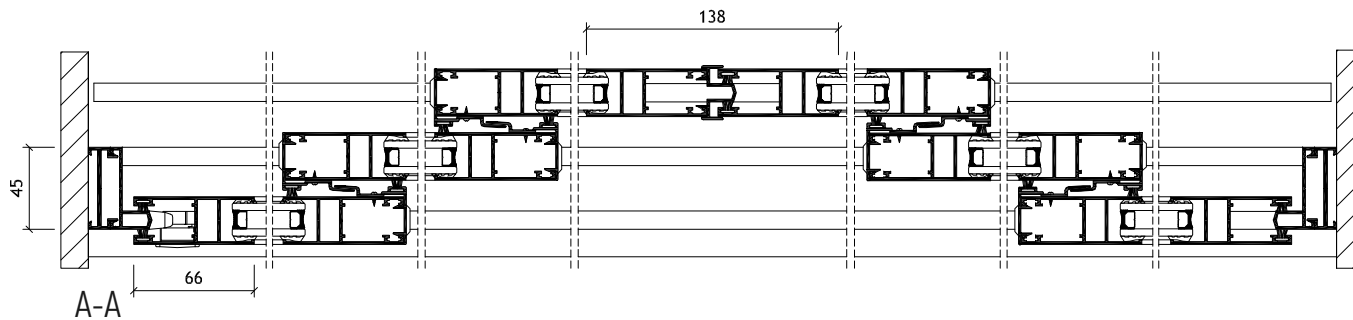

POSUVNÉ RÁMOVÉ ZASKLENIE

FARBY SYSTÉMOV

Matná štruktúra

MAXIMÁLNE ROZMERY

max šírka systému	4670 mm
max výška systému	2600 mm
max šírka krídla VSG 44.1	1600 mm
max šírka krídla 4-8-4 izol.	850 mm
max hmotnosť / krídlo	100 kg

FARBY SYSTÉMOV

Matná štruktúra

MAXIMÁLNE ROZMERY

max šírka systému	9340 mm
max výška systému	2600 mm
max šírka krídla VSG 44.1	1600 mm
max šírka krídla 4-8-4 izol.	850 mm
max hmotnosť / krídlo	100 kg

FARBY SYSTÉMOV

Matná štruktúra

MAXIMÁLNE ROZMERY

max šírka systému	6200 mm
max výška systému	2600 mm
max šírka krídla VSG 44.1	1600 mm
max šírka krídla 4-8-4 izol.	850 mm
max hmotnosť/ krídlo	100 kg

FARBY SYSTÉMOV

Matná štruktúra

MAXIMÁLNE ROZMERY

max šírka systému	12400 mm
max výška systému	2600 mm
max šírka krídla VSG 44.1	1600 mm
max šírka krídla 4-8-4 izol.	850 mm
max hmotnosť / krídlo	100 kg

FARBY SYSTÉMOV

Matná štruktúra

MAXIMÁLNE ROZMERY