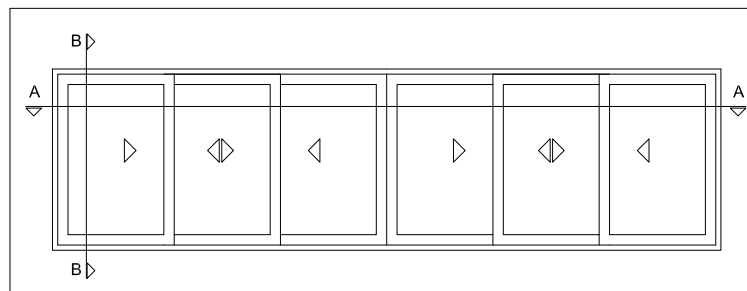

POSUVNÉ RÁMOVÉ ZASKLENIE

FARBY SYSTÉMOV

Matná štruktúra

MAXIMÁLNE ROZMERY

max šírka systému	4670 mm
max výška systému	2600 mm
max šírka krídla VSG 44.1	1600 mm
max šírka krídla 4-8-4 izol.	850 mm
max hmotnosť / krídlo	100 kg

FARBY SYSTÉMOV

Matná štruktúra

MAXIMÁLNE ROZMERY

max šírka systému	9340 mm
max výška systému	2600 mm
max šírka krídla VSG 44.1	1600 mm
max šírka krídla 4-8-4 izol.	850 mm
max hmotnosť / krídlo	100 kg

FARBY SYSTÉMOV

MAXIMÁLNE ROZMERY

max šírka systému	12400 mm
max výška systému	2600 mm
max šírka krídla VSG 44.1	1600 mm
max šírka krídla 4-8-4 izol.	850 mm
max hmotnosť / krídlo	100 kg

FARBY SYSTÉMOV

Matná štruktúra

MAXIMÁLNE ROZMERY

max šírka systému	7740 mm
max výška systému	2600 mm
max šírka krídla VSG 44.1	1600 mm
max šírka krídla 4-8-4 izol.	850 mm
max hmotnosť / krídlo	100 kg

FARBY SYSTÉMOV

Matná štruktúra

MAXIMÁLNE ROZMERY

max šírka systému	15480 mm
max výška systému	2600 mm
max šírka krídla VSG 44.1	1600 mm
max šírka krídla 4-8-4 izol.	850 mm
max hmotnosť / krídlo	100 kg