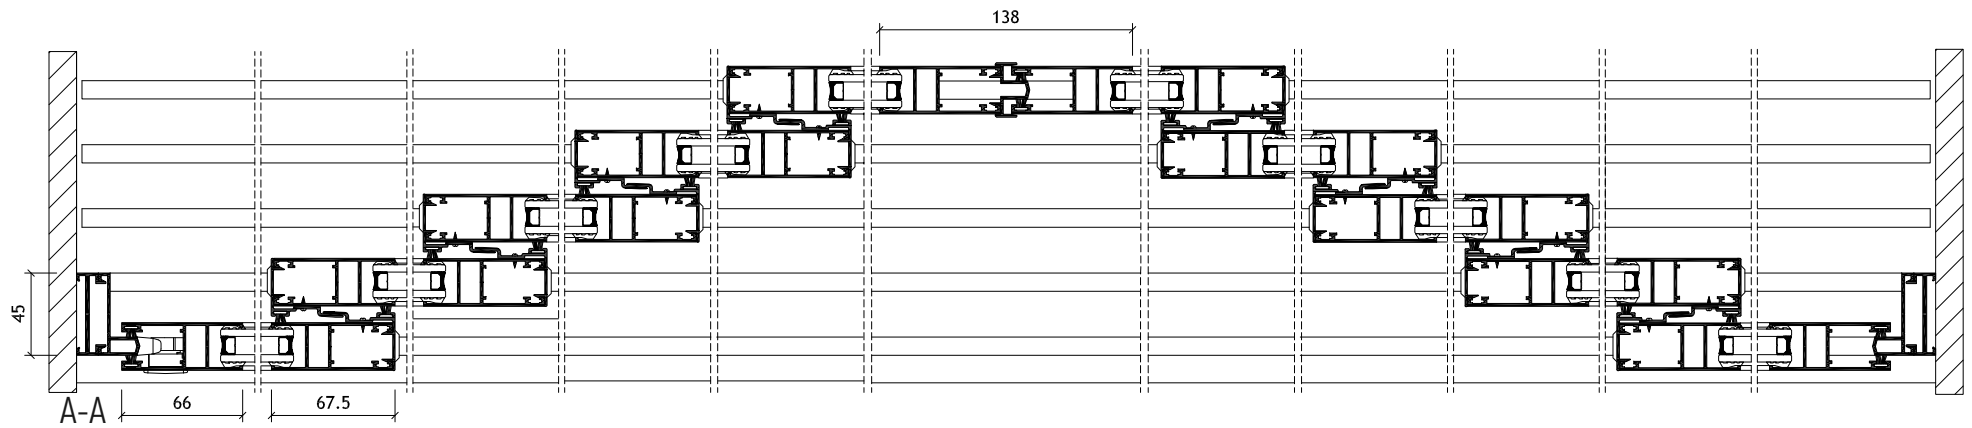

Matná štruktúra

MAXIMÁLNE ROZMERY

max šírka systému	6200 mm
max výška systému	2600 mm
max šírka krídla VSG 44.1	1600 mm
max šírka krídla 4-8-4 izol.	850 mm
max hmotnosť/ krídlo	100 kg

FARBY SYSTÉMOV

Matná štruktúra

MAXIMÁLNE ROZMERY

max šírka systému	12400 mm
max výška systému	2600 mm
max šírka krídla VSG 44.1	1600 mm
max šírka krídla 4-8-4 izol.	850 mm
max hmotnosť / krídlo	100 kg

FARBY SYSTÉMOV

Matná štruktúra

MAXIMÁLNE ROZMERY

max šírka systému	7740 mm
max výška systému	2600 mm
max šírka krídla VSG 44.1	1600 mm
max šírka krídla 4-8-4 izol.	850 mm
max hmotnosť / krídlo	100 kg

FARBY SYSTÉMOV

Matná štruktúra

MAXIMÁLNE ROZMERY

max šírka systému	15480 mm
max výška systému	2600 mm
max šírka krídla VSG 44.1	1600 mm
max šírka krídla 4-8-4 izol.	850 mm
max hmotnosť / krídlo	100 kg