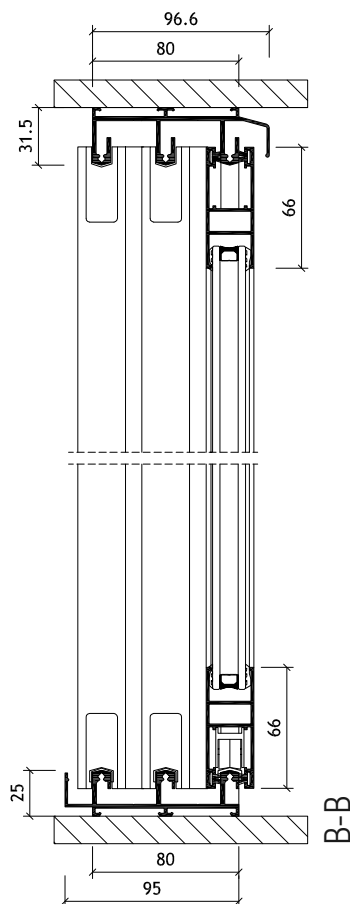

POSUVNÉ RÁMOVÉ ZASKLENIE

FARBY SYSTÉMOV

Matná štruktúra

MAXIMÁLNE ROZMERY

max šírka systému	4670 mm
max výška systému	2600 mm
max šírka krídla VSG 44.1	1600 mm
max šírka krídla 4-8-4 izol.	850 mm
max hmotnosť / krídlo	100 kg

FARBY SYSTÉMOV

Matná štruktúra

MAXIMÁLNE ROZMERY

max šírka systému	9340 mm
max výška systému	2600 mm
max šírka krídla VSG 44.1	1600 mm
max šírka krídla 4-8-4 izol.	850 mm
max hmotnosť / krídlo	100 kg

FARBY SYSTÉMOV

Matná štruktúra

MAXIMÁLNE ROZMERY

max šírka systému	6200 mm
max výška systému	2600 mm
max šírka krídla VSG 44.1	1600 mm
max šírka krídla 4-8-4 izol.	850 mm
max hmotnosť/ krídlo	100 kg

FARBY SYSTÉMOV

Matná štruktúra

MAXIMÁLNE ROZMERY

max šírka systému	12400 mm
max výška systému	2600 mm
max šírka krídla VSG 44.1	1600 mm
max šírka krídla 4-8-4 izol.	850 mm
max hmotnosť / krídlo	100 kg

FARBY SYSTÉMOV

Matná štruktúra

MAXIMÁLNE ROZMERY