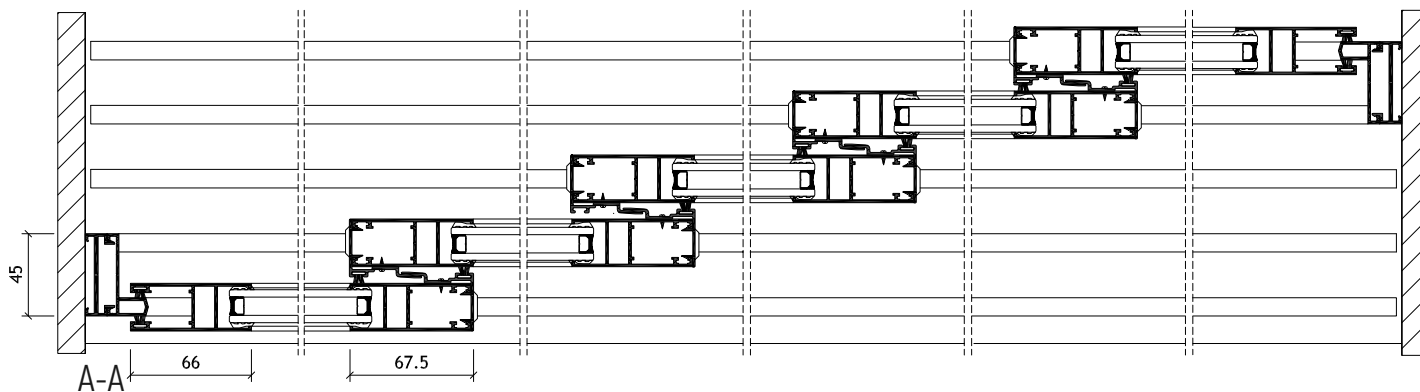

FARBY SYSTÉMOV

Matná štruktúra

MAXIMÁLNE ROZMERY

max šírka systému	9340 mm
max výška systému	2600 mm
max šírka krídla VSG 44.1	1600 mm
max šírka krídla 4-8-4 izol.	850 mm
max hmotnosť / krídlo	100 kg

FARBY SYSTÉMOV

Matná štruktúra

MAXIMÁLNE ROZMERY

max šírka systému	6200 mm
max výška systému	2600 mm
max šírka krídla VSG 44.1	1600 mm
max šírka krídla 4-8-4 izol.	850 mm
max hmotnosť/ krídlo	100 kg

FARBY SYSTÉMOV

Matná štruktúra

MAXIMÁLNE ROZMERY

max šírka systému	12400 mm
max výška systému	2600 mm
max šírka krídla VSG 44.1	1600 mm
max šírka krídla 4-8-4 izol.	850 mm
max hmotnosť / krídlo	100 kg

FARBY SYSTÉMOV

Matná štruktúra

MAXIMÁLNE ROZMERY

max šírka systému	7740 mm
max výška systému	2600 mm
max šírka krídla VSG 44.1	1600 mm
max šírka krídla 4-8-4 izol.	850 mm
max hmotnosť / krídlo	100 kg

FARBY SYSTÉMOV

Matná štruktúra

MAXIMÁLNE ROZMERY

max šírka systému	15480 mm
max výška systému	2600 mm
max šírka krídla VSG 44.1	1600 mm
max šírka krídla 4-8-4 izol.	850 mm
max hmotnosť / krídlo	100 kg