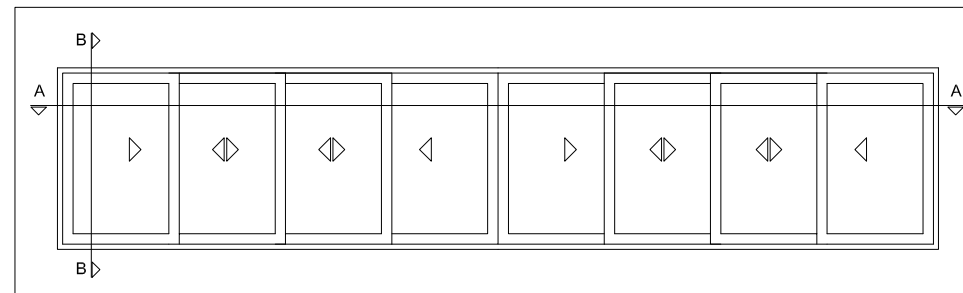

FARBY SYSTÉMOV

Matná štruktúra

MAXIMÁLNE ROZMERY

max šírka systému	9340 mm
max výška systému	2600 mm
max šírka krídla VSG 44.1	1600 mm
max šírka krídla 4-8-4 izol.	850 mm
max hmotnosť / krídlo	100 kg

FARBY SYSTÉMOV

Matná štruktúra

MAXIMÁLNE ROZMERY

max šírka systému	6200 mm
max výška systému	2600 mm
max šírka krídla VSG 44.1	1600 mm
max šírka krídla 4-8-4 izol.	850 mm
max hmotnosť/ krídlo	100 kg

FARBY SYSTÉMOV

Matná štruktúra

MAXIMÁLNE ROZMERY

max šírka systému	12400 mm
max výška systému	2600 mm
max šírka krídla VSG 44.1	1600 mm
max šírka krídla 4-8-4 izol.	850 mm
max hmotnosť / krídlo	100 kg

FARBY SYSTÉMOV

Matná štruktúra

MAXIMÁLNE ROZMERY

max šírka systému	7740 mm
max výška systému	2600 mm
max šírka krídla VSG 44.1	1600 mm
max šírka krídla 4-8-4 izol.	850 mm
max hmotnosť / krídlo	100 kg

FARBY SYSTÉMOV

Matná štruktúra

MAXIMÁLNE ROZMERY

max šírka systému	15480 mm
max výška systému	2600 mm
max šírka krídla VSG 44.1	1600 mm
max šírka krídla 4-8-4 izol.	850 mm
max hmotnosť / krídlo	100 kg