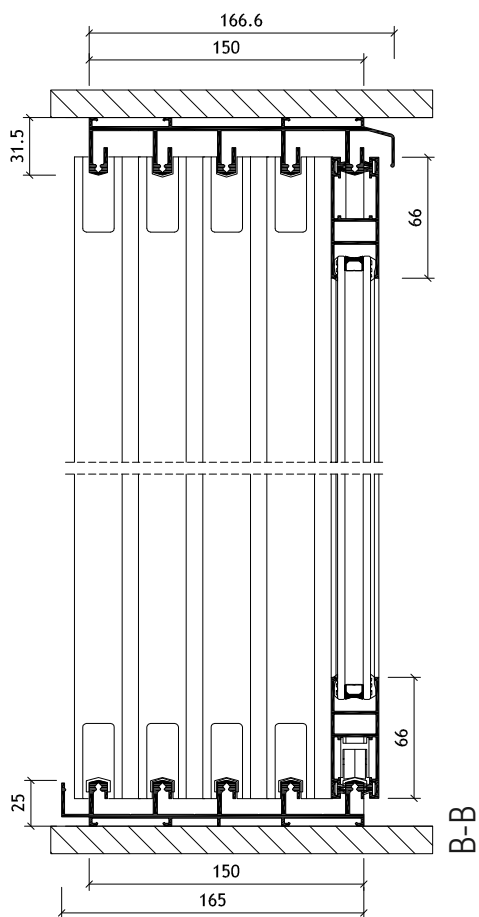

FARBY SYSTÉMOV

Matná štruktúra

MAXIMÁLNE ROZMERY

max šírka systému	9340 mm
max výška systému	2600 mm
max šírka krídla VSG 44.1	1600 mm
max šírka krídla 4-8-4 izol.	850 mm
max hmotnosť / krídlo	100 kg

FARBY SYSTÉMOV

Matná štruktúra

MAXIMÁLNE ROZMERY

max šírka systému	6200 mm
max výška systému	2600 mm
max šírka krídla VSG 44.1	1600 mm
max šírka krídla 4-8-4 izol.	850 mm
max hmotnosť/ krídlo	100 kg

FARBY SYSTÉMOV

Matná štruktúra

MAXIMÁLNE ROZMERY

max šírka systému	12400 mm
max výška systému	2600 mm
max šírka krídla VSG 44.1	1600 mm
max šírka krídla 4-8-4 izol.	850 mm
max hmotnosť / krídlo	100 kg

FARBY SYSTÉMOV

Matná štruktúra

MAXIMÁLNE ROZMERY

max šírka systému	7740 mm
max výška systému	2600 mm
max šírka krídla VSG 44.1	1600 mm
max šírka krídla 4-8-4 izol.	850 mm
max hmotnosť / krídlo	100 kg

FARBY SYSTÉMOV

Matná štruktúra

MAXIMÁLNE ROZMERY

max šírka systému	15480 mm
max výška systému	2600 mm
max šírka krídla VSG 44.1	1600 mm
max šírka krídla 4-8-4 izol.	850 mm
max hmotnosť / krídlo	100 kg