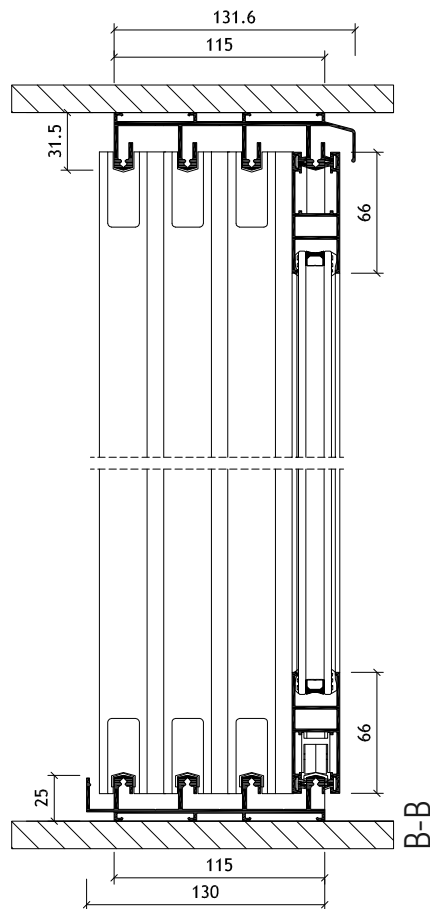

FARBY SYSTÉMOV

Matná štruktúra

MAXIMÁLNE ROZMERY

max šírka systému	9340 mm
max výška systému	2600 mm
max šírka krídla VSG 44.1	1600 mm
max šírka krídla 4-8-4 izol.	850 mm
max hmotnosť / krídlo	100 kg

FARBY SYSTÉMOV

Matná štruktúra

MAXIMÁLNE ROZMERY

max šírka systému	6200 mm
max výška systému	2600 mm
max šírka krídla VSG 44.1	1600 mm
max šírka krídla 4-8-4 izol.	850 mm
max hmotnosť/ krídlo	100 kg

FARBY SYSTÉMOV

Matná štruktúra

MAXIMÁLNE ROZMERY

max šírka systému	12400 mm
max výška systému	2600 mm
max šírka krídla VSG 44.1	1600 mm
max šírka krídla 4-8-4 izol.	850 mm
max hmotnosť / krídlo	100 kg

FARBY SYSTÉMOV

Matná štruktúra

MAXIMÁLNE ROZMERY

max šírka systému	7740 mm
max výška systému	2600 mm
max šírka krídla VSG 44.1	1600 mm
max šírka krídla 4-8-4 izol.	850 mm
max hmotnosť / krídlo	100 kg

FARBY SYSTÉMOV

Matná štruktúra

MAXIMÁLNE ROZMERY

max šírka systému	15480 mm
max výška systému	2600 mm
max šírka krídla VSG 44.1	1600 mm
max šírka krídla 4-8-4 izol.	850 mm
max hmotnosť / krídlo	100 kg