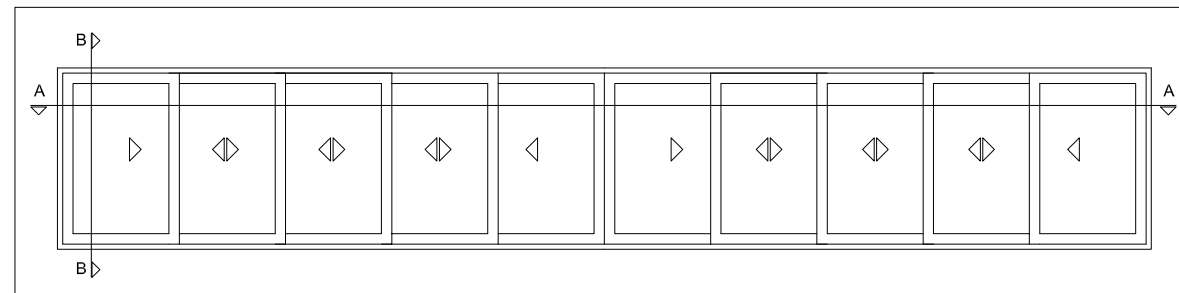

Matná štruktúra

MAXIMÁLNE ROZMERY

max šírka systému	6200 mm
max výška systému	2600 mm
max šírka krídla VSG 44.1	1600 mm
max šírka krídla 4-8-4 izol.	850 mm
max hmotnosť/ krídlo	100 kg

FARBY SYSTÉMOV

Matná štruktúra

MAXIMÁLNE ROZMERY

max šírka systému	12400 mm
max výška systému	2600 mm
max šírka krídla VSG 44.1	1600 mm
max šírka krídla 4-8-4 izol.	850 mm
max hmotnosť / krídlo	100 kg

FARBY SYSTÉMOV

Matná štruktúra

MAXIMÁLNE ROZMERY

max šírka systému	7740 mm
max výška systému	2600 mm
max šírka krídla VSG 44.1	1600 mm
max šírka krídla 4-8-4 izol.	850 mm
max hmotnosť / krídlo	100 kg

FARBY SYSTÉMOV

Matná štruktúra

MAXIMÁLNE ROZMERY

max šírka systému	15480 mm
max výška systému	2600 mm
max šírka krídla VSG 44.1	1600 mm
max šírka krídla 4-8-4 izol.	850 mm
max hmotnosť / krídlo	100 kg