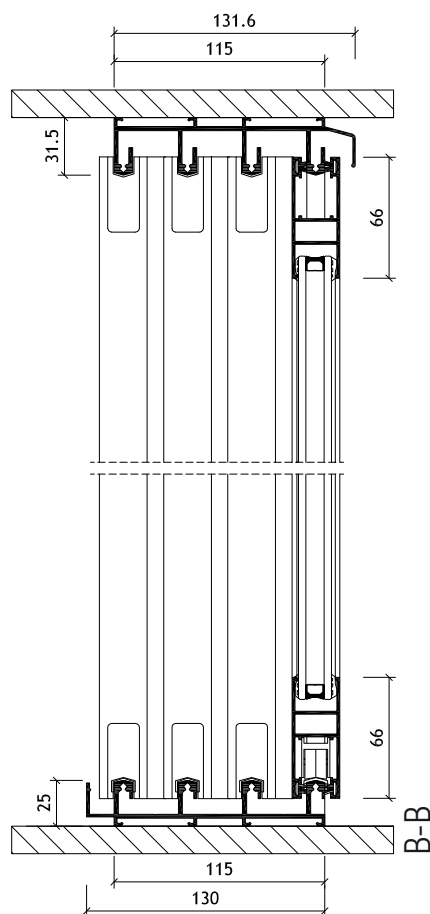

POSUVNÉ RÁMOVÉ ZASKLENIE

FARBY SYSTÉMOV

Matná štruktúra

MAXIMÁLNE ROZMERY

max šírka systému	4670 mm
max výška systému	2600 mm
max šírka krídla VSG 44.1	1600 mm
max šírka krídla 4-8-4 izol.	850 mm
max hmotnosť / krídlo	100 kg

FARBY SYSTÉMOV

Matná štruktúra

MAXIMÁLNE ROZMERY

max šírka systému	9340 mm
max výška systému	2600 mm
max šírka krídla VSG 44.1	1600 mm
max šírka krídla 4-8-4 izol.	850 mm
max hmotnosť / krídlo	100 kg

FARBY SYSTÉMOV

Matná štruktúra

MAXIMÁLNE ROZMERY

max šírka systému	6200 mm
max výška systému	2600 mm
max šírka krídla VSG 44.1	1600 mm
max šírka krídla 4-8-4 izol.	850 mm
max hmotnosť/ krídlo	100 kg

FARBY SYSTÉMOV

Matná štruktúra

MAXIMÁLNE ROZMERY

max šírka systému	12400 mm
max výška systému	2600 mm
max šírka krídla VSG 44.1	1600 mm
max šírka krídla 4-8-4 izol.	850 mm
max hmotnosť / krídlo	100 kg

FARBY SYSTÉMOV

Matná štruktúra

MAXIMÁLNE ROZMERY