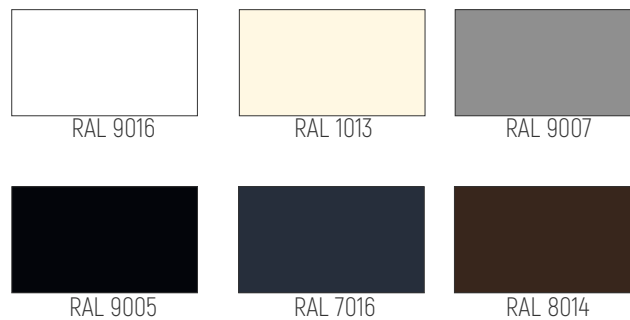

POSUVNÉ RÁMOVÉ ZASKLENIE

FARBY SYSTÉMOV

Matná štruktúra

MAXIMÁLNE ROZMERY

max šírka systému	4670 mm
max výška systému	2600 mm
max šírka krídla VSG 44.1	1600 mm
max šírka krídla 4-8-4 izol.	850 mm
max hmotnosť / krídlo	100 kg

FARBY SYSTÉMOV

Matná štruktúra

MAXIMÁLNE ROZMERY

max šírka systému	9340 mm
max výška systému	2600 mm
max šírka krídla VSG 44.1	1600 mm
max šírka krídla 4-8-4 izol.	850 mm
max hmotnosť / krídlo	100 kg

FARBY SYSTÉMOV