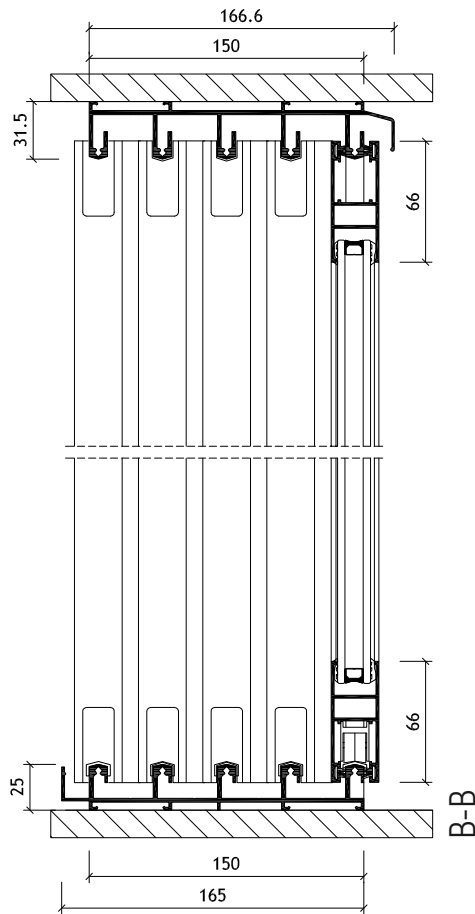

Matná štruktúra

MAXIMÁLNE ROZMERY

max šírka systému	6200 mm
max výška systému	2600 mm
max šírka krídla VSG 44.1	1600 mm
max šírka krídla 4-8-4 izol.	850 mm
max hmotnosť/ krídlo	100 kg

FARBY SYSTÉMOV

Matná štruktúra

MAXIMÁLNE ROZMERY

max šírka systému	12400 mm
max výška systému	2600 mm
max šírka krídla VSG 44.1	1600 mm
max šírka krídla 4-8-4 izol.	850 mm
max hmotnosť / krídlo	100 kg

FARBY SYSTÉMOV

Matná štruktúra

MAXIMÁLNE ROZMERY

max šírka systému	7740 mm
max výška systému	2600 mm
max šírka krídla VSG 44.1	1600 mm
max šírka krídla 4-8-4 izol.	850 mm
max hmotnosť / krídlo	100 kg

FARBY SYSTÉMOV

Matná štruktúra

MAXIMÁLNE ROZMERY

max šírka systému	15480 mm
max výška systému	2600 mm
max šírka krídla VSG 44.1	1600 mm
max šírka krídla 4-8-4 izol.	850 mm
max hmotnosť / krídlo	100 kg