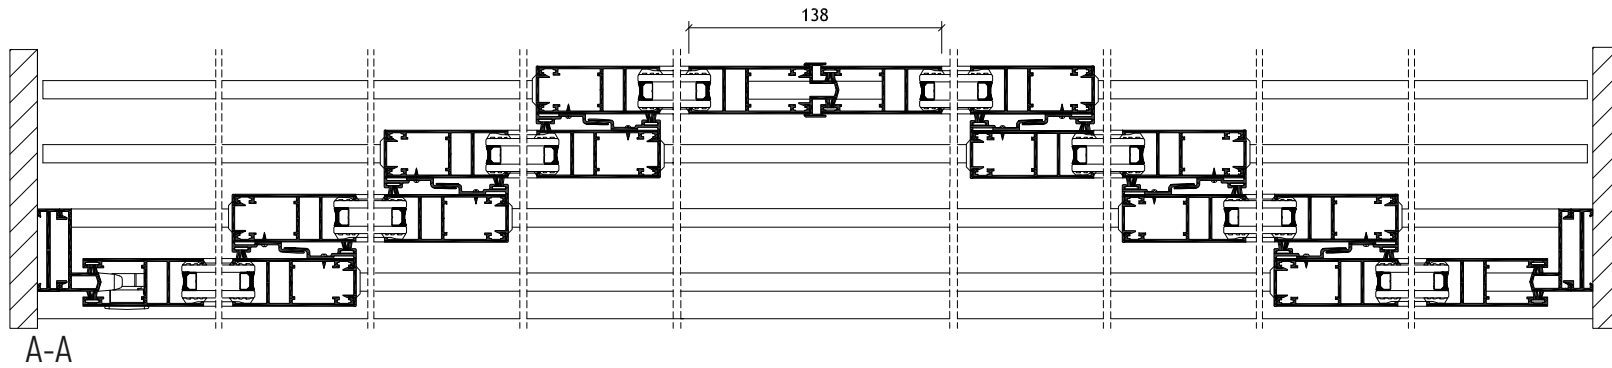

FARBY SYSTÉMOV

Matná štruktúra

MAXIMÁLNE ROZMERY

max šírka systému	9340 mm
max výška systému	2600 mm
max šírka krídla VSG 44.1	1600 mm
max šírka krídla 4-8-4 izol.	850 mm
max hmotnosť / krídlo	100 kg

FARBY SYSTÉMOV

Matná štruktúra

MAXIMÁLNE ROZMERY

max šírka systému	6200 mm
max výška systému	2600 mm
max šírka krídla VSG 44.1	1600 mm
max šírka krídla 4-8-4 izol.	850 mm
max hmotnosť/ krídlo	100 kg

FARBY SYSTÉMOV

Matná štruktúra

MAXIMÁLNE ROZMERY

max šírka systému	12400 mm
max výška systému	2600 mm
max šírka krídla VSG 44.1	1600 mm
max šírka krídla 4-8-4 izol.	850 mm
max hmotnosť / krídlo	100 kg

FARBY SYSTÉMOV

Matná štruktúra

MAXIMÁLNE ROZMERY

max šírka systému	7740 mm
max výška systému	2600 mm
max šírka krídla VSG 44.1	1600 mm
max šírka krídla 4-8-4 izol.	850 mm
max hmotnosť / krídlo	100 kg

FARBY SYSTÉMOV

Matná štruktúra

MAXIMÁLNE ROZMERY

max šírka systému	15480 mm
max výška systému	2600 mm
max šírka krídla VSG 44.1	1600 mm
max šírka krídla 4-8-4 izol.	850 mm
max hmotnosť / krídlo	100 kg