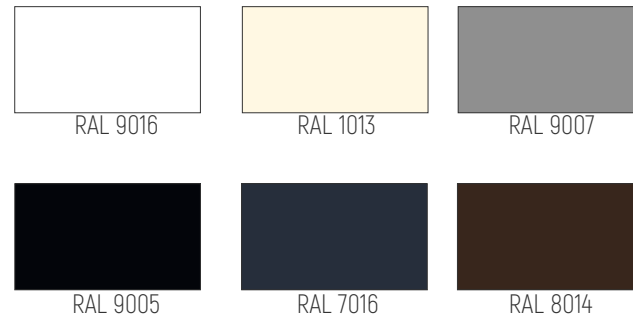

FARBY SYSTÉMOV

Matná štruktúra

MAXIMÁLNE ROZMERY

max šírka systému	15480 mm
max výška systému	2600 mm
max šírka krídla VSG 44.1	1600 mm
max šírka krídla 4-8-4 izol.	850 mm
max hmotnosť / krídlo	100 kg