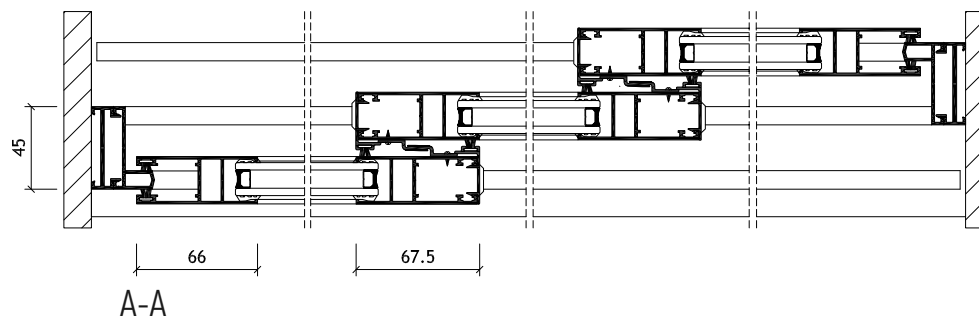

POSUVNÉ RÁMOVÉ ZASKLENIE

FARBY SYSTÉMOV

Matná štruktúra

MAXIMÁLNE ROZMERY

max šírka systému	4670 mm
max výška systému	2600 mm
max šírka krídla VSG 44.1	1600 mm
max šírka krídla 4-8-4 izol.	850 mm
max hmotnosť / krídlo	100 kg

FARBY SYSTÉMOV

Matná štruktúra

MAXIMÁLNE ROZMERY

max šírka systému	9340 mm
max výška systému	2600 mm
max šírka krídla VSG 44.1	1600 mm
max šírka krídla 4-8-4 izol.	850 mm
max hmotnosť / krídlo	100 kg

FARBY SYSTÉMOV

Matná štruktúra

MAXIMÁLNE ROZMERY

max šírka systému	6200 mm
max výška systému	2600 mm
max šírka krídla VSG 44.1	1600 mm
max šírka krídla 4-8-4 izol.	850 mm
max hmotnosť/ krídlo	100 kg

FARBY SYSTÉMOV

Matná štruktúra

MAXIMÁLNE ROZMERY

max šírka systému	12400 mm
max výška systému	2600 mm
max šírka krídla VSG 44.1	1600 mm
max šírka krídla 4-8-4 izol.	850 mm
max hmotnosť / krídlo	100 kg

FARBY SYSTÉMOV

Matná štruktúra

MAXIMÁLNE ROZMERY